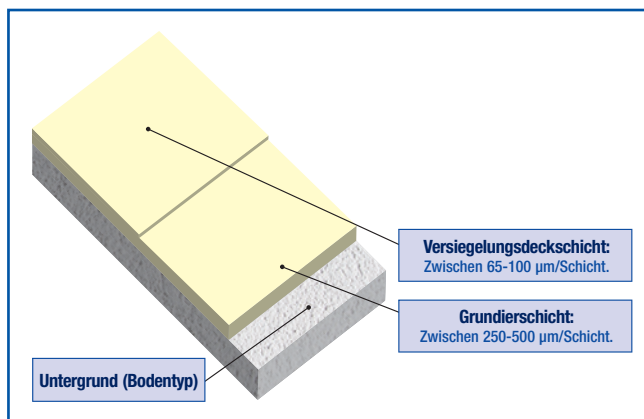

RapidShield™ Bodenbeschichtungssysteme

Verschiedene Fußbodenbeschichtungen sind lieferbar: zahlreiche Farben und Dicken sowie andere Designs. Mit Untergrund ist normalerweise sauberer und trockener Beton gemeint, doch kann RapidShield™ auch auf andere existierende Bodentypen aufgebracht werden.

Staubversiegelungssystem

Standard-Klarsystem

Sonderoptionen für Klarsysteme: Linien und Bodenmarkierungen

Standardfarbsystem

**Sonderoptionen für Farbsystem:
Linien, Bodenmarkierungen
und rutschfest**

High Build Klarsystem

**Sonderoptionen für High Build Klarsystem:
Für unebene Böden**

High Build Farbsystem