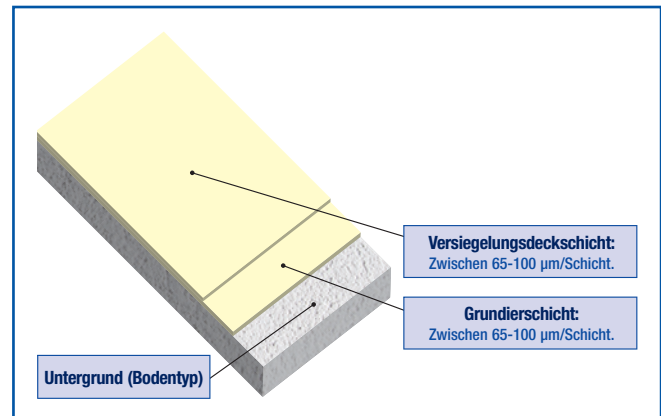

RapidShield™ Bodenbeschichtungssysteme

Verschiedene Fußbodenbeschichtungen sind lieferbar: zahlreiche Farben und Dicken sowie andere Designs. Mit Untergrund ist normalerweise sauberer und trockener Beton gemeint, doch kann RapidShield™ auch auf andere existierende Bodentypen aufgebracht werden.

Staubversiegelungssystem

Standard-Klarsystem

Sonderoptionen für Klarsysteme: Linien und Bodenmarkierungen

Standardfarbsystem

**Sonderoptionen für Farbsystem:
Linien, Bodenmarkierungen
und rutschfest**

High Build Klarsystem

**Sonderoptionen für High Build Klarsystem:
Für unebene Böden**

High Build Farbsystem