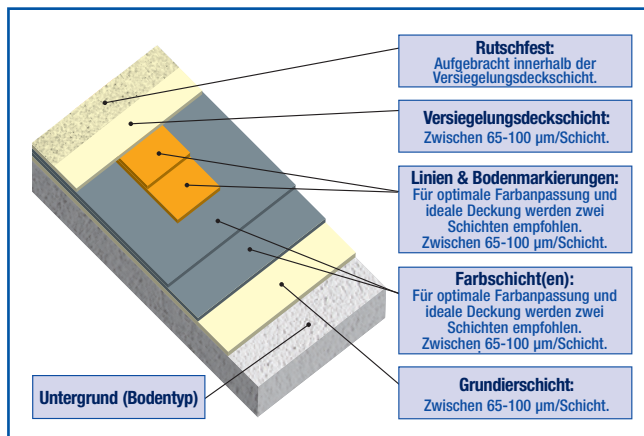

RapidShield™ Bodenbeschichtungssysteme

Verschiedene Fußbodenbeschichtungen sind lieferbar: zahlreiche Farben und Dicken sowie andere Designs. Mit Untergrund ist normalerweise sauberer und trockener Beton gemeint, doch kann RapidShield™ auch auf andere existierende Bodentypen aufgebracht werden.

Staubversiegelungssystem

Standard-Klarsystem

Sonderoptionen für Klarsysteme: Linien und Bodenmarkierungen

Standardfarbsystem

**Sonderoptionen für Farbsystem:
Linien, Bodenmarkierungen
und rutschfest**

High Build Klarsystem

**Sonderoptionen für High Build Klarsystem:
Für unebene Böden**

High Build Farbsystem