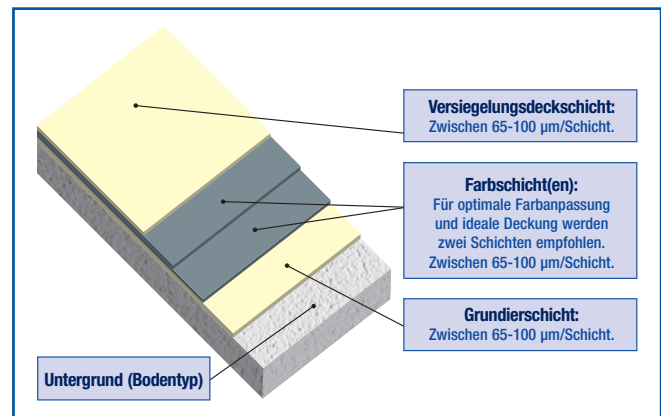

RapidShield™ Bodenbeschichtungssysteme

Verschiedene Fußbodenbeschichtungen sind lieferbar: zahlreiche Farben und Dicken sowie andere Designs. Mit Untergrund ist normalerweise sauberer und trockener Beton gemeint, doch kann RapidShield™ auch auf andere existierende Bodentypen aufgebracht werden.

Staubversiegelungssystem

Standard-Klarsystem

Sonderoptionen für Klarsysteme: Linien und Bodenmarkierungen

Standardfarbsystem

**Sonderoptionen für Farbsystem:
Linien, Bodenmarkierungen
und rutschfest**

High Build Klarsystem

**Sonderoptionen für High Build Klarsystem:
Für unebene Böden**

High Build Farbsystem