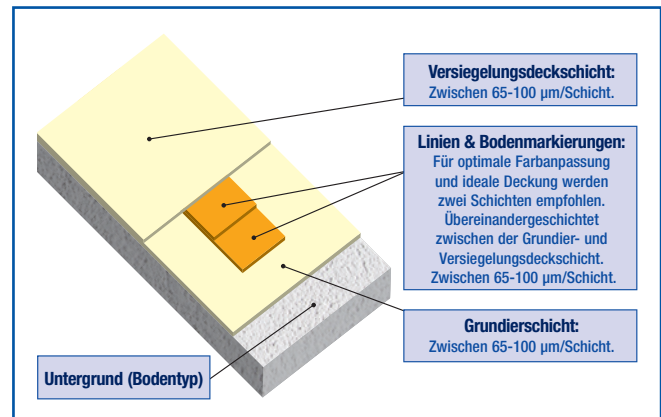

RapidShield™ Bodenbeschichtungssysteme

Verschiedene Fußbodenbeschichtungen sind lieferbar: zahlreiche Farben und Dicken sowie andere Designs. Mit Untergrund ist normalerweise sauberer und trockener Beton gemeint, doch kann RapidShield™ auch auf andere existierende Bodentypen aufgebracht werden.

Staubversiegelungssystem

Standard-Klarsystem

Sonderoptionen für Klarsysteme: Linien und Bodenmarkierungen

Standardfarbsystem

**Sonderoptionen für Farbsystem:
Linien, Bodenmarkierungen
und rutschfest**

High Build Klarsystem

**Sonderoptionen für High Build Klarsystem:
Für unebene Böden**

High Build Farbsystem