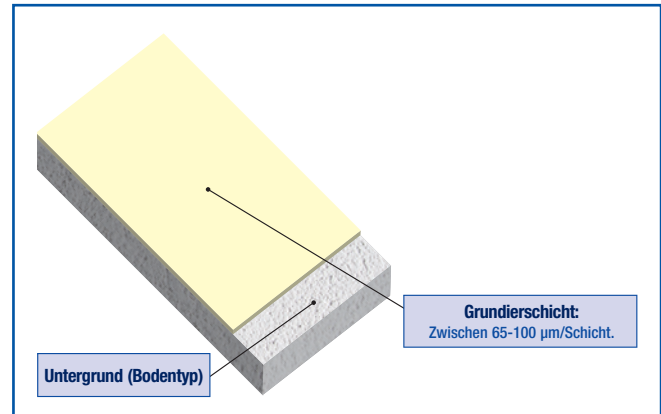

RapidShield™ Bodenbeschichtungssysteme

Verschiedene Fußbodenbeschichtungen sind lieferbar: zahlreiche Farben und Dicken sowie andere Designs. Mit Untergrund ist normalerweise sauberer und trockener Beton gemeint, doch kann RapidShield™ auch auf andere existierende Bodentypen aufgebracht werden.

Staubversiegelungssystem

Standard-Klarsystem

Sonderoptionen für Klarsysteme: Linien und Bodenmarkierungen

Standardfarbsystem

**Sonderoptionen für Farbsystem:
Linien, Bodenmarkierungen
und rutschfest**

High Build Klarsystem

**Sonderoptionen für High Build Klarsystem:
Für unebene Böden**

High Build Farbsystem