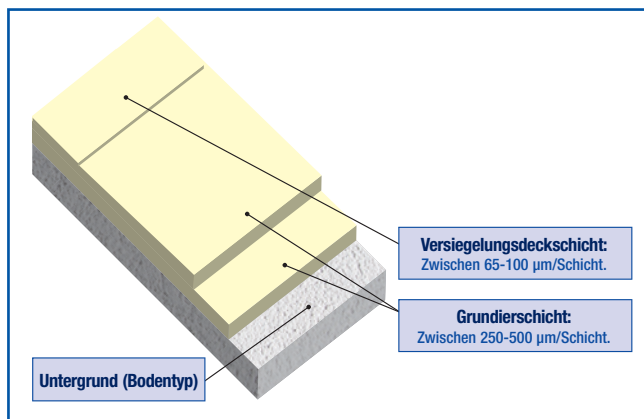

RapidShield™ Bodenbeschichtungssysteme

Verschiedene Fußbodenbeschichtungen sind lieferbar: zahlreiche Farben und Dicken sowie andere Designs. Mit Untergrund ist normalerweise sauberer und trockener Beton gemeint, doch kann RapidShield™ auch auf andere existierende Bodentypen aufgebracht werden.

Staubversiegelungssystem

Standard-Klarsystem

Sonderoptionen für Klarsysteme: Linien und Bodenmarkierungen

Standardfarbsystem

**Sonderoptionen für Farbsystem:
Linien, Bodenmarkierungen
und rutschfest**

High Build Klarsystem

**Sonderoptionen für High Build Klarsystem:
Für unebene Böden**

High Build Farbsystem