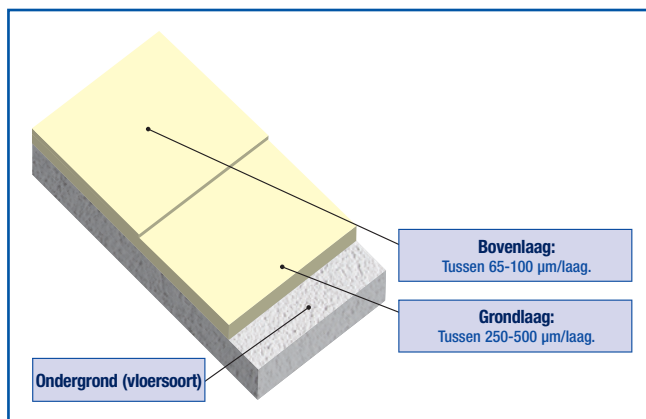

RapidShield™ Vloercoatingsystemen

Er zijn diverse vloercoatings beschikbaar: verschillende kleuren en diktes, evenals andere verschijningsvormen. Ondergrond betekent doorgaans schoon en droog beton, maar RapidShield™ kan ook op andere, bestaande vloersoorten worden aangebracht.

Stofafdichtend systeem

Standaard transparant systeem

Speciale mogelijkheden voor transparante systemen: Lijnen en Vloertekeningen

Standaard gekleurd systeem

Speciale mogelijkheden
voor gekleurd systeem:
Lijnen, Vloertekeningen
en Antislip

Dikke laag transparant systeem

Speciale mogelijkheden
Dikke laag transparant systeem:
Voor onregelmatige vloeren

Dikke laag gekleurd systeem