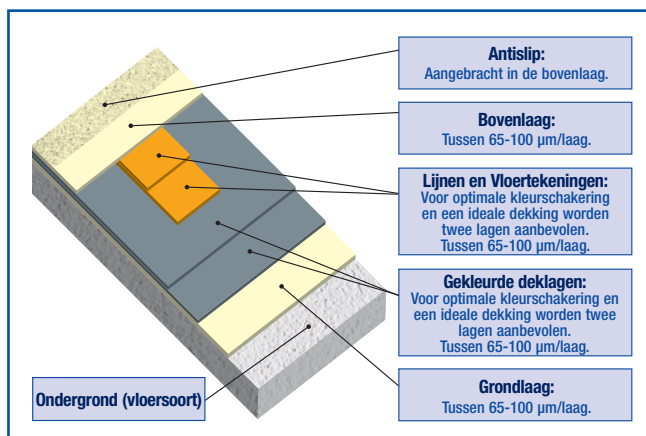

RapidShield™ Vloercoatingsystemen

Er zijn diverse vloercoatings beschikbaar: verschillende kleuren en diktes, evenals andere verschijningsvormen. Ondergrond betekent doorgaans schoon en droog beton, maar RapidShield™ kan ook op andere, bestaande vloersoorten worden aangebracht.

Stofafdichtend systeem

Standaard transparant systeem

Speciale mogelijkheden voor transparante systemen: Lijnen en Vloertekeningen

Standaard gekleurd systeem

Speciale mogelijkheden
voor gekleurd systeem:
Lijnen, Vloertekeningen
en Antislip

Dikke laag transparant systeem

Speciale mogelijkheden
Dikke laag transparant systeem:
Voor onregelmatige vloeren

Dikke laag gekleurd systeem