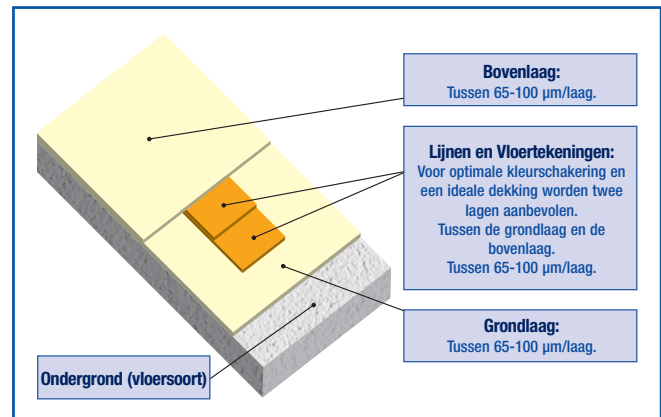

RapidShield™ Vloercoatingsystemen

Er zijn diverse vloercoatings beschikbaar: verschillende kleuren en diktes, evenals andere verschijningsvormen. Ondergrond betekent doorgaans schoon en droog beton, maar RapidShield™ kan ook op andere, bestaande vloersoorten worden aangebracht.

Stofafdichtend systeem

Standaard transparant systeem

Speciale mogelijkheden voor transparante systemen: Lijnen en Vloertekeningen

Standaard gekleurd systeem

Speciale mogelijkheden
voor gekleurd systeem:
Lijnen, Vloertekeningen
en Antislip

Dikke laag transparant systeem

Speciale mogelijkheden
Dikke laag transparant systeem:
Voor onregelmatige vloeren

Dikke laag gekleurd systeem