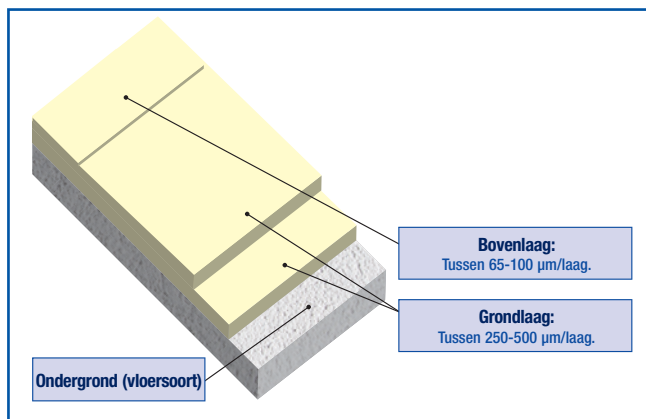

RapidShield™ Vloercoatingsystemen

Er zijn diverse vloercoatings beschikbaar: verschillende kleuren en diktes, evenals andere verschijningsvormen. Ondergrond betekent doorgaans schoon en droog beton, maar RapidShield™ kan ook op andere, bestaande vloersoorten worden aangebracht.

Stofafdichtend systeem

Standaard transparant systeem

Speciale mogelijkheden voor transparante systemen: Lijnen en Vloertekeningen

Standaard gekleurd systeem

Speciale mogelijkheden
voor gekleurd systeem:
Lijnen, Vloertekeningen
en Antislip

Dikke laag transparant systeem

Speciale mogelijkheden
Dikke laag transparant systeem:
Voor onregelmatige vloeren

Dikke laag gekleurd systeem