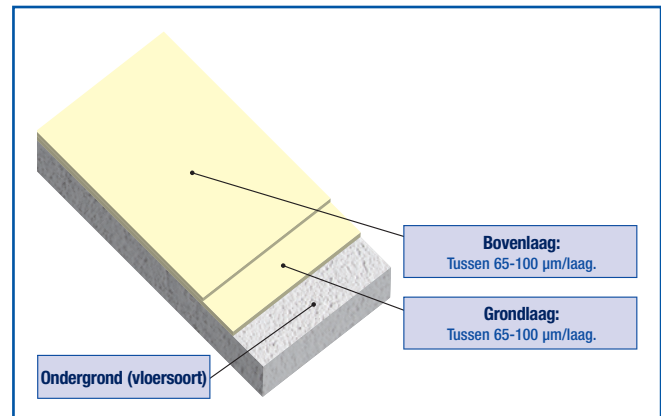

RapidShield™ Vloercoatingsystemen

Er zijn diverse vloercoatings beschikbaar: verschillende kleuren en diktes, evenals andere verschijningsvormen. Ondergrond betekent doorgaans schoon en droog beton, maar RapidShield™ kan ook op andere, bestaande vloersoorten worden aangebracht.

Stofafdichtend systeem

Standaard transparant systeem

Speciale mogelijkheden voor transparante systemen: Lijnen en Vloertekeningen

Standaard gekleurd systeem

Speciale mogelijkheden
voor gekleurd systeem:
Lijnen, Vloertekeningen
en Antislip