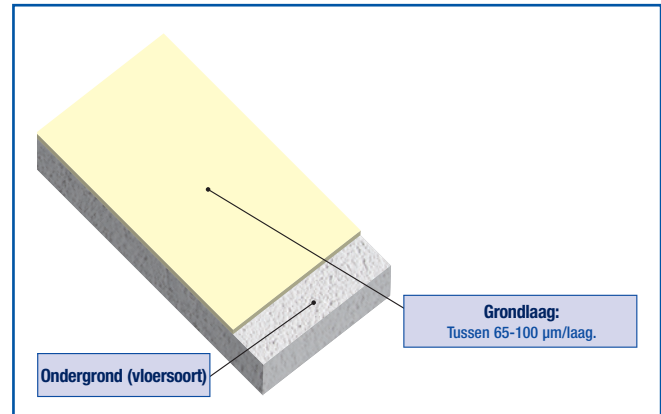

RapidShield™ Vloercoatingsystemen

Er zijn diverse vloercoatings beschikbaar: verschillende kleuren en diktes, evenals andere verschijningsvormen. Ondergrond betekent doorgaans schoon en droog beton, maar RapidShield™ kan ook op andere, bestaande vloersoorten worden aangebracht.

Stofafdichtend systeem

Standaard transparant systeem

Speciale mogelijkheden voor transparante systemen: Lijnen en Vloertekeningen

Standaard gekleurd systeem

Speciale mogelijkheden
voor gekleurd systeem:
Lijnen, Vloertekeningen
en Antislip