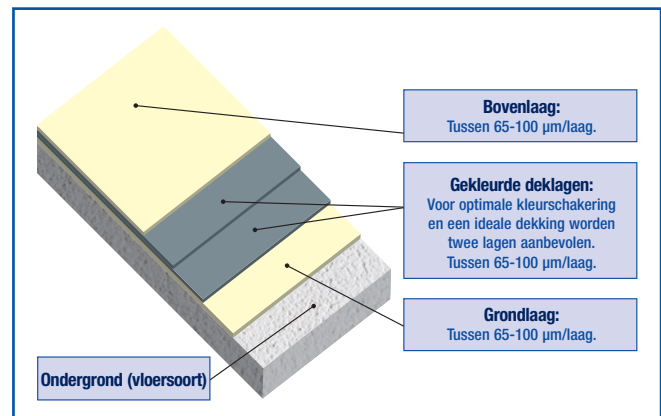

RapidShield™ Vloercoatingsystemen

Er zijn diverse vloercoatings beschikbaar: verschillende kleuren en diktes, evenals andere verschijningsvormen. Ondergrond betekent doorgaans schoon en droog beton, maar RapidShield™ kan ook op andere, bestaande vloersoorten worden aangebracht.

Stofafdichtend systeem

Standaard transparant systeem

Speciale mogelijkheden voor transparante systemen: Lijnen en Vloertekeningen

Standaard gekleurd systeem

Speciale mogelijkheden
voor gekleurd systeem:
Lijnen, Vloertekeningen
en Antislip

Dikke laag transparant systeem

Speciale mogelijkheden
Dikke laag transparant systeem:
Voor onregelmatige vloeren

Dikke laag gekleurd systeem